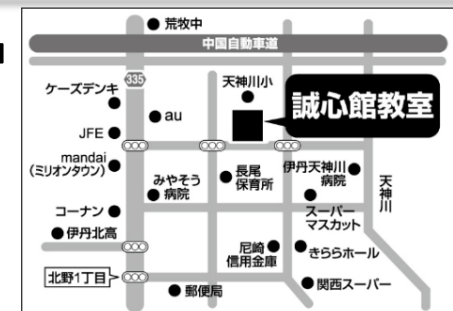

大阪大学・神戸大学の講師陣

誠心館の生徒募集

いま、ここ、自分
学習塾誠心館
☎ 072-744-0835
無料体験受付中

～小学生から高校生まで**楽しく**学びながら**成績アップ**～
勉強のやり方が学べる！のびのび学べる！この**学習空間**が自慢です！

- * **阪大、神大、府立大**の学生講師が懇切丁寧に**個別指導**！
- * **理数系**の指導に**圧倒的・絶対の自信**あり！
- * 中学生・高校生の**全教科・全レベル**の教材に対応！
- * 1対3 **個別指導**では地域一番の**リーズナブル**な月謝！
(中学生 9,500 円、高校生 13,500 円)
- 学校の**問題集・プリント・宿題・週末課題・テスト直し**まで丁寧に指導します
- * 小学生は**<パズル道場>**で楽しく**理系脳**を育てる！

カリスマ講師
生徒満足度
NO.1

学習塾誠心館

☎ 072-744-0835

伊丹市荒牧南 3 丁目 17-69 1F

誠心館に少しでもご興味を持たれた方はぜひホームページもご覧ください。塾長・講師・生徒が更新するブログで教室の様子が分かります！

伊丹 誠心館

検索

大阪大学・神戸大学の講師陣

誠心館のご紹介

いま、ここ、自分
学習塾誠心館
 ☎ 072-744-0835
 無料体験受付中

小学生の部

パズル道場／本当に有用な能力を育成する算数講座

◎パズル道場

- ☞ 子供がわくわくして行きたくなるカリキュラム
- ☞ センス(感覚)・思考力・知識を同時に鍛える
- ☞ 難関中学入試レベルの思考力問題にも対応

◎国語(+漢検)・算数

- ☞ 学校教科書の準拠ワークで丁寧に個別指導
- ☞ 勉強のやり方と学習習慣を身につける
- ☞ やればできることを体感させる授業