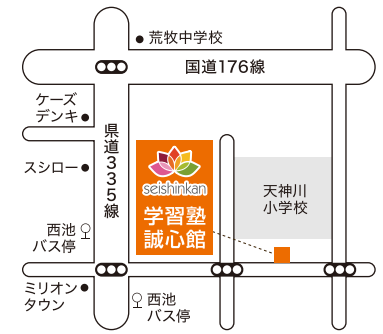

**地域で一番安価な月謝と手厚いサービスをお約束!**

裏面をご覧ください

- 5教科対応
- 自習室無料
- 無料の定期テスト対策
- オンライン英会話
- 地元密着
- プログラミング教室
- 大学入試連携
- 映像授業もあり

小学生・中学生・高校生 対象  
**学習塾 誠心館**

〒664-0008 伊丹市荒牧南3-17-69-102  
**TEL 072-744-0835**  
<https://seishinkan.biz>

- 市営バス「西池」バス停から徒歩3分
- 「ミليونタウン」から徒歩3分